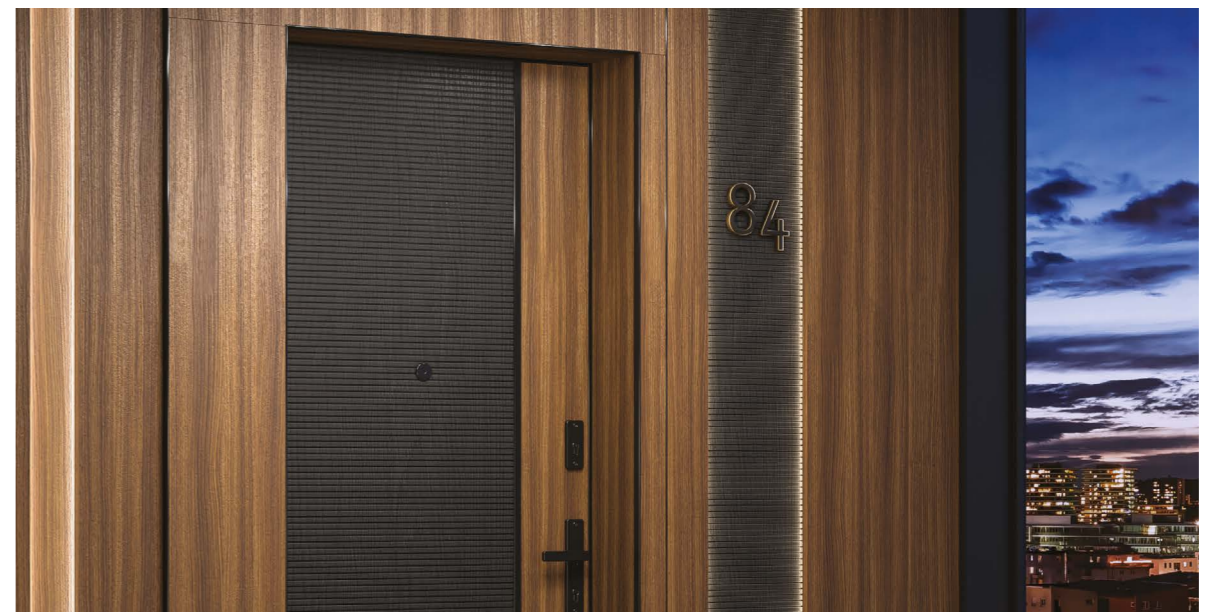

ENTRA GRADARA