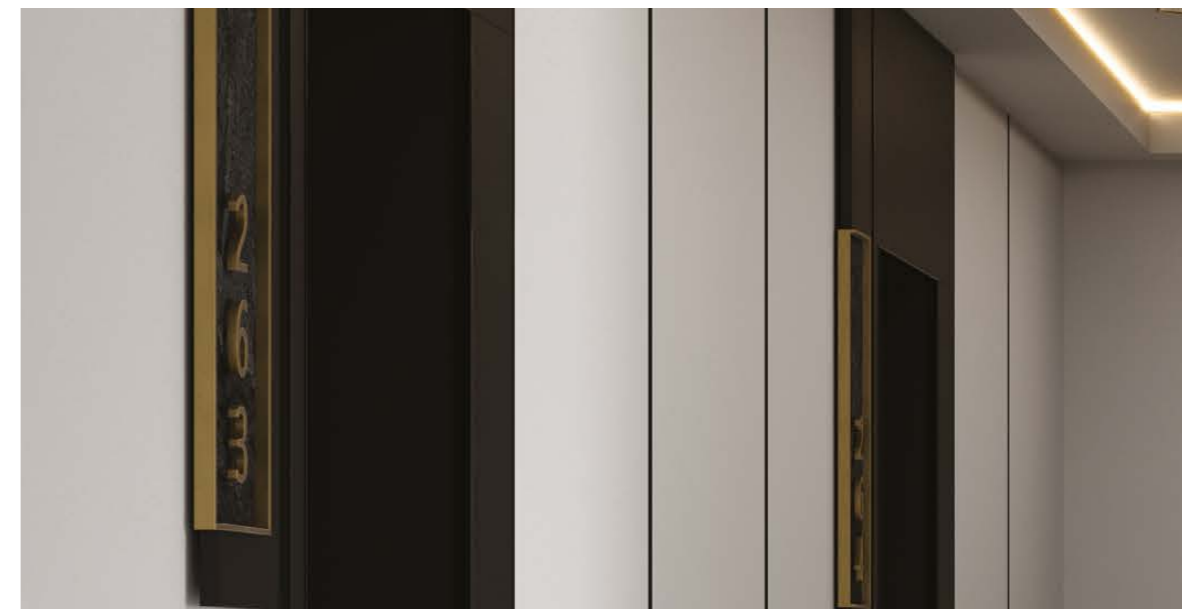

ENTRA GRADARA