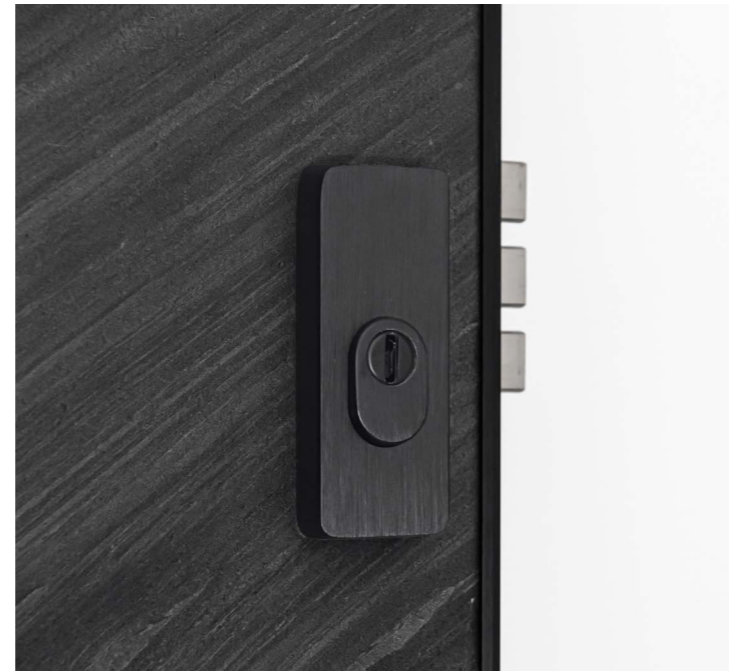

Klamka i szyld górny

Zamek Certo 4 punkty jakości

ORZECZ

Mocowanie klamki ze stali nierdzewnej, system sprężynowo stabilizujący klamkę w ustawieniu wyjściowym.

JEZYK ZAMKA

Mocna i wytrzymała stal nierdzewna z systemem cichego zamykania EasyPush.