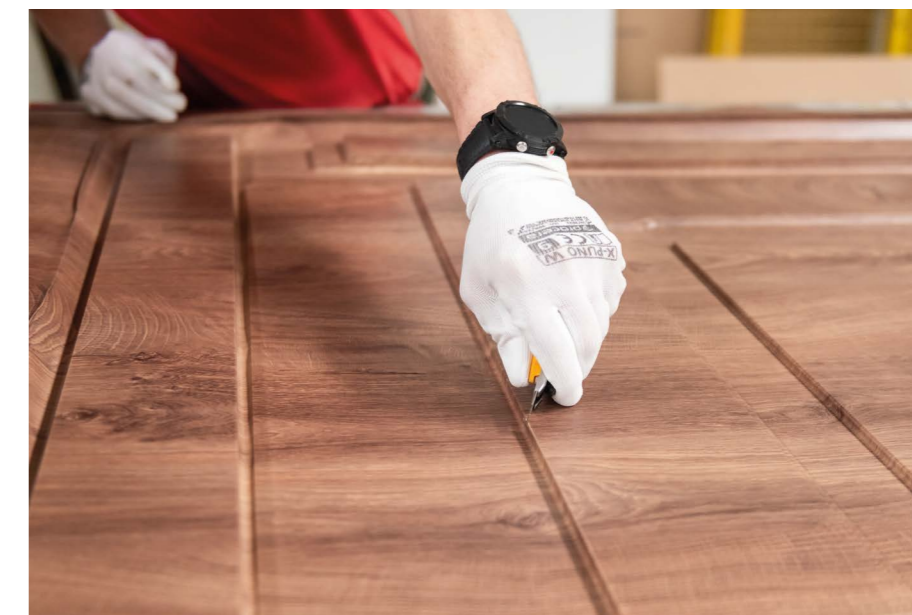

GRADARA

Z przyjemnością prezentujemy naszą najnowszą kolekcję drzwi wewnętrznych wejściowych do mieszkań GRADARA. W trakcie procesu jej tworzenia towarzyszyły nam cztery kluczowe wartości: różnorodność, unikalność, prostota i jakość. To właśnie te elementy najlepiej oddają charakter naszych drzwi, idealnie wpisując się w szeroką myśl projektową oraz indywidualne koncepcje architektoniczne. GRADARA to przede wszystkim trwałość, przestronny wybór i niepowtarzalny charakter.

Dowolność kolorystyczna i różnorodność pokryć od fornirów naturalnych i modyfikowanych, laminatów po spieki ceramiczne czy inne materiały wykończeniowe otwierają przestrzeń nieograniczonych możliwości wizualnych, które dokładnie odpowiadają na spersonalizowane potrzeby inwestorów, projektantów wnętrz czy klientów indywidualnych. Dodatkowo kolekcja odznacza się doskonałymi parametrami technicznymi uzyskanymi poprzez liczne badania.