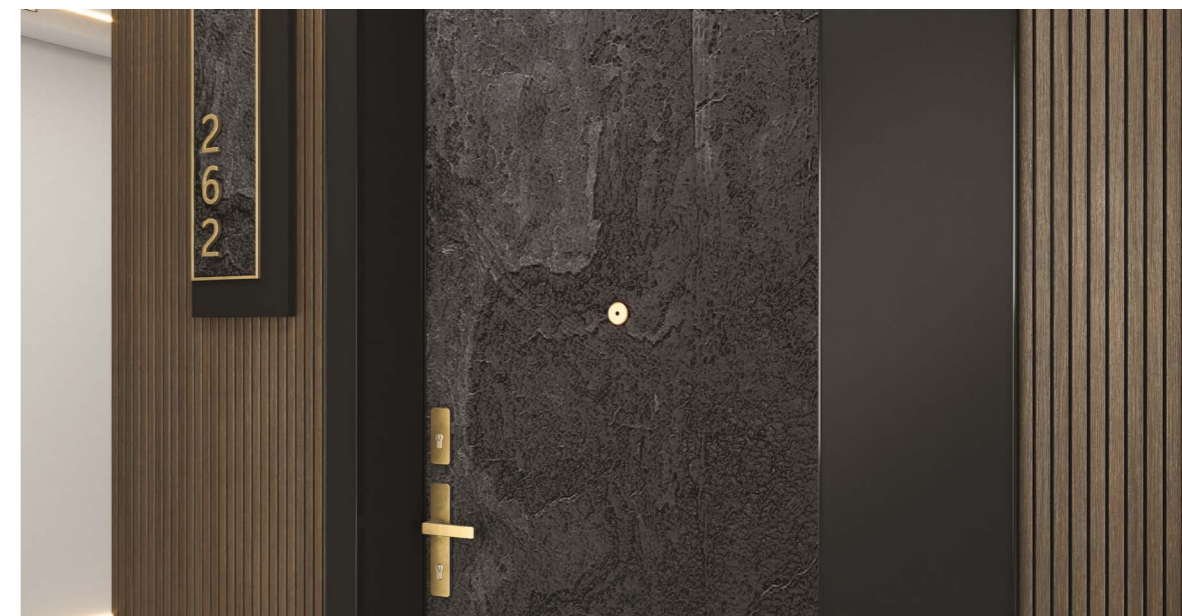

ENTRA GRADARA