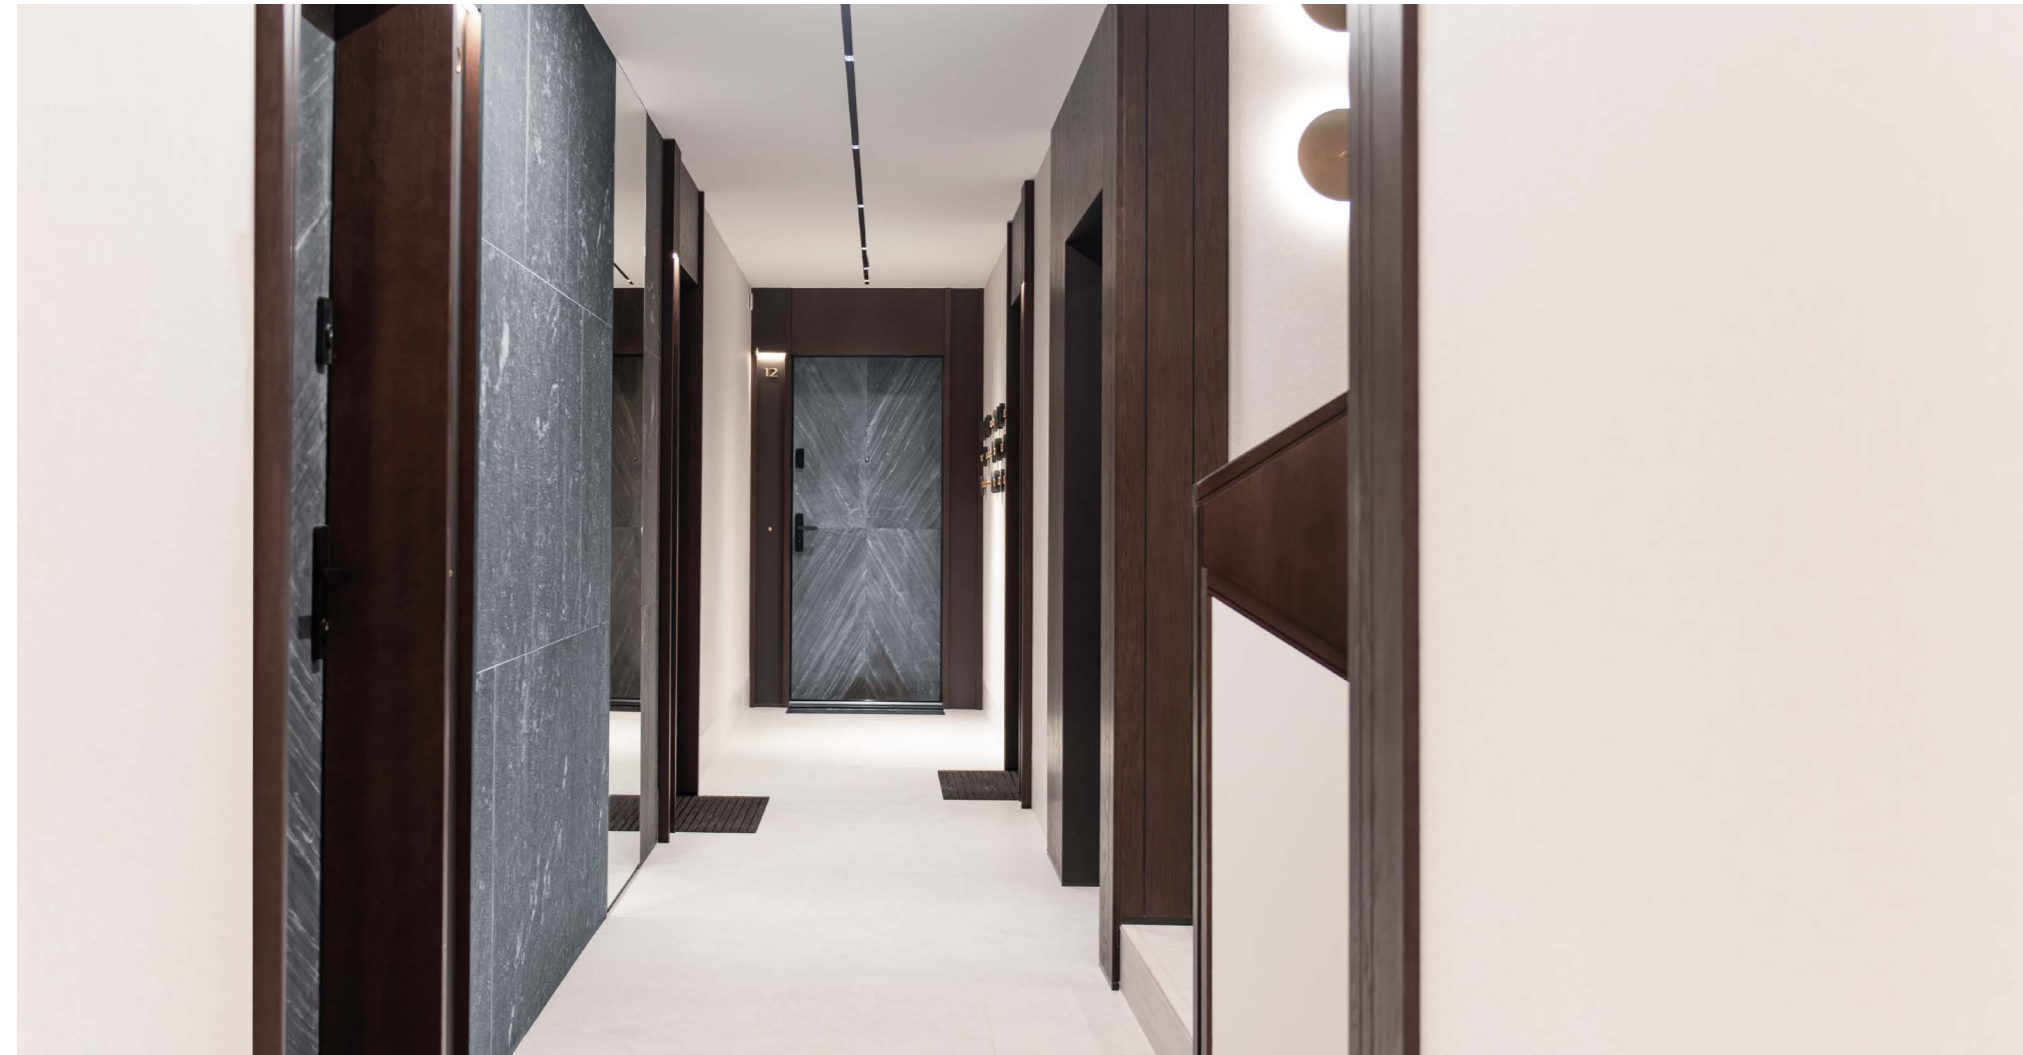

NASZE REALIZACJE

ATRIUM OLIVA W GDAŃSKU