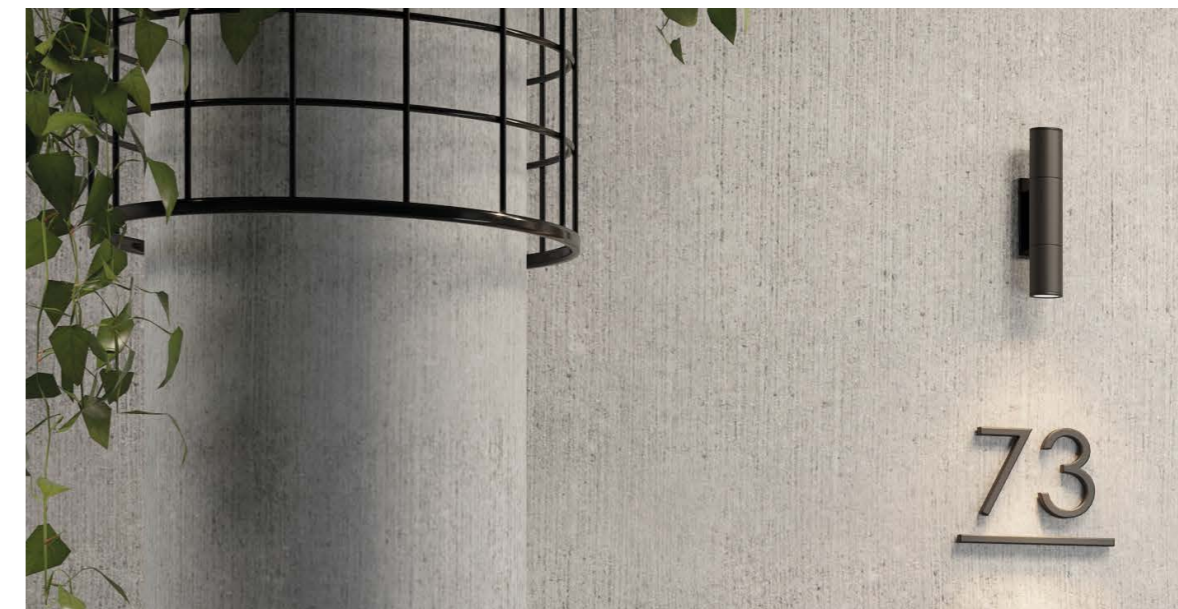

ENTRA GRADARA