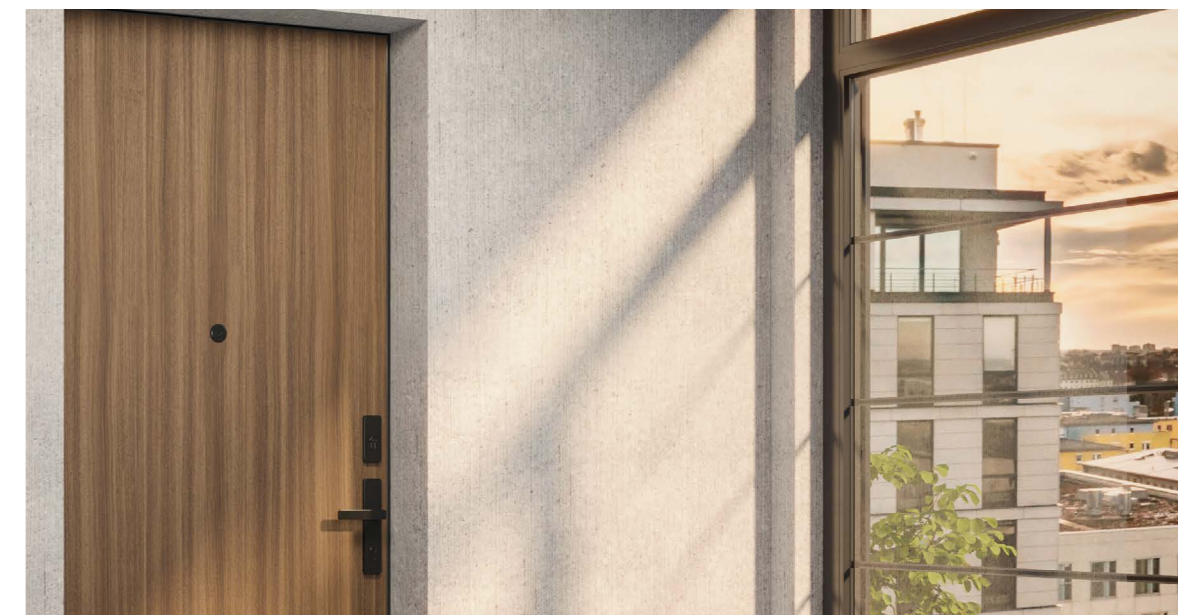

ENTRA GRADARA