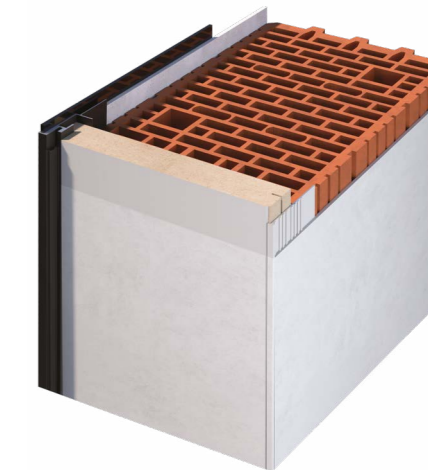

OŚCIEŻNICA HIGHLINE

Dostępna z modelami skrzydeł:

U52

Ościeżnica HIGHLINE z tzw. odwrotną przylgą, to ościeżnica ukryta, która może być obudowana wybranym materiałem do 4 mm grubości, co daje ogromne możliwości aranżacyjne. Podczas produkcji jest pokrywana specjalnym primerem, dzięki czemu światło przejścia może zostać wykończone farbą.