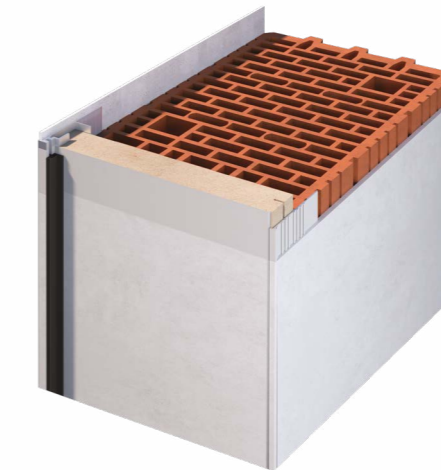

OŚCIEŻNICA DISCRET VERTE

Dostępna z modelami skrzydeł:

U52

DISCRET VERTE to ościeżnica ukryta z tzw. odwrotną przylgą, dzięki czemu można dostosować kierunek zamknięcia drzwi do swoich potrzeb. Skrzydło drzwiowe zlicowane jest ze ścianą korytarza, co pomaga w zachowaniu spójności stylistycznej klatki schodowej. Ościeżnicę można zastosować do ścian murowanych o grubości 7,5-52 cm. Stojak ościeżnicy wykonany jest z MDF, opaski aluminiowe.