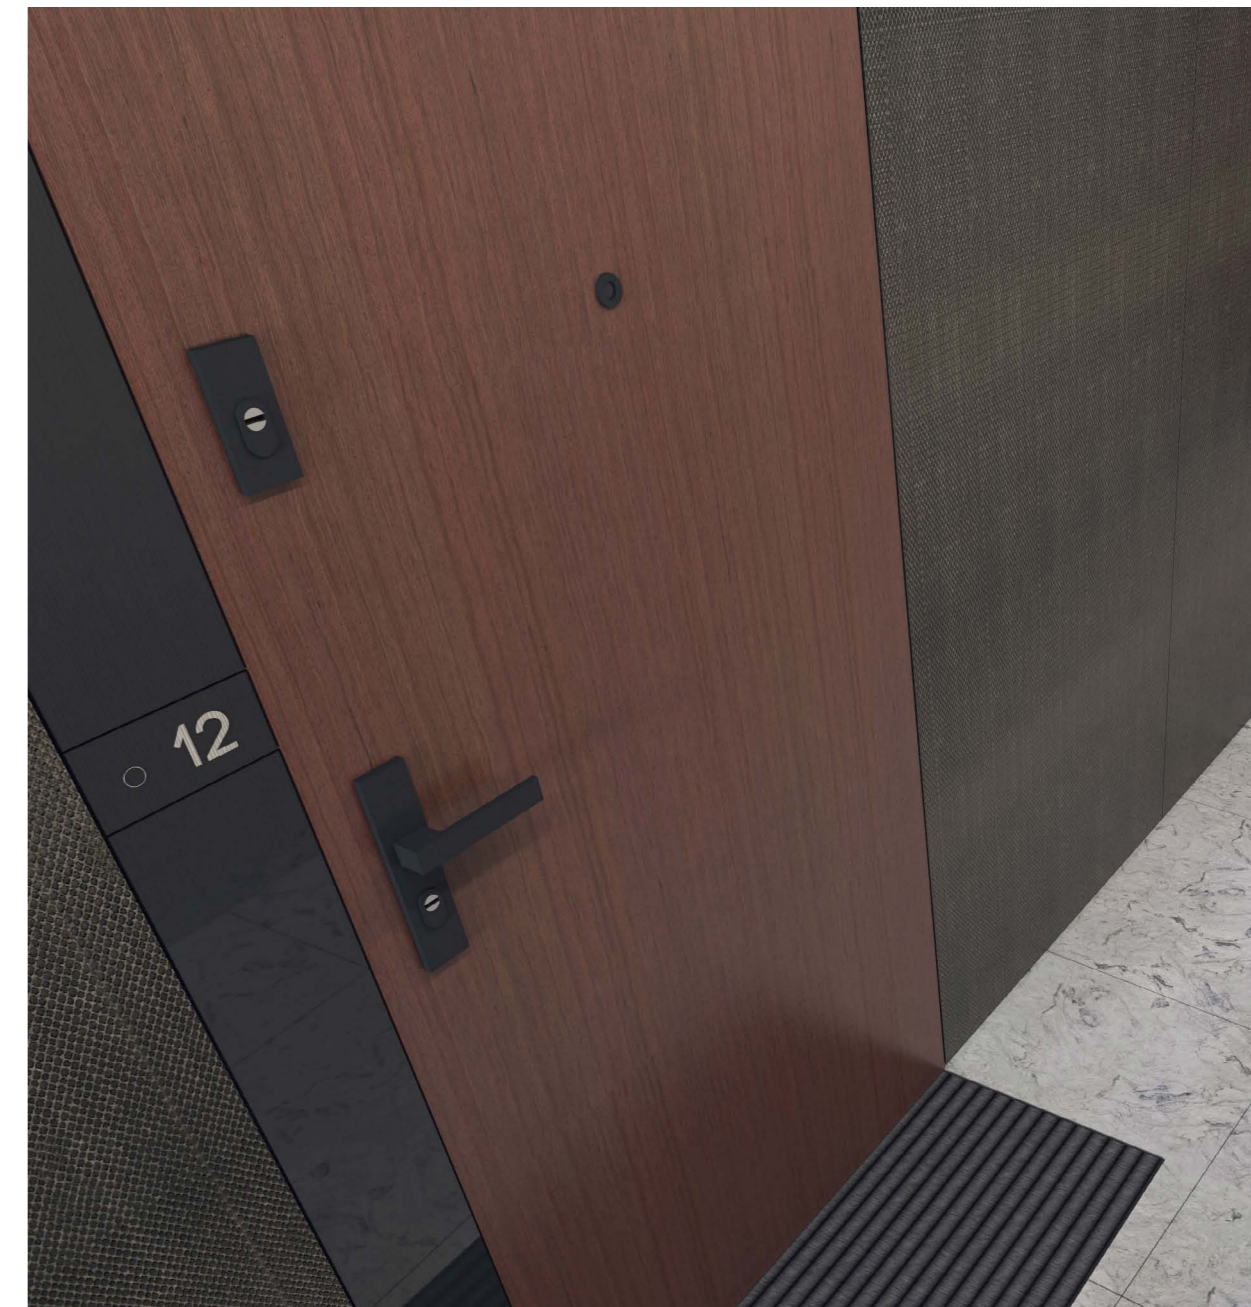

GRADARA HIGHLINE