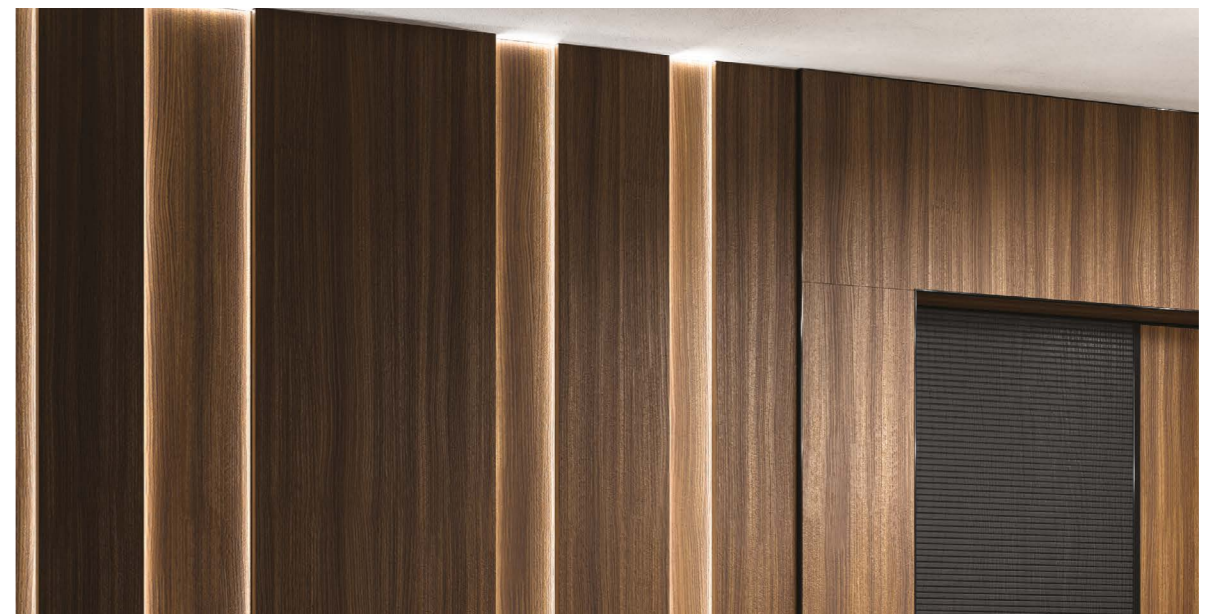

ENTRA GRADARA